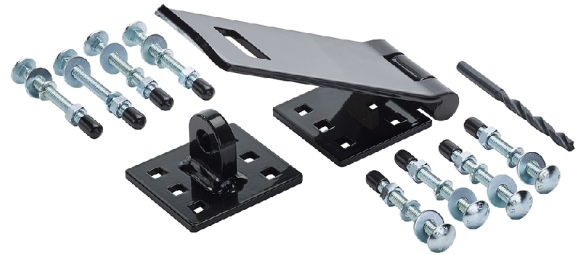

## ANCHOR Hasp 950

En mycket kraftig hasp, testad och godkänd enligt EN 12320 grade 4.

Hela haspen är tillverkad i pulverlackat härdat stål. Konstruerad med ledat överfall med dold skruvfastsättning. Monteringskitt med skruvar, muttrar, brickor och borrar ingår. Passar hänglås med bygel upp till 14mm i diameter.

- > Yttermått: 230 x 75 mm
- > Bygeltjocklek: 12 mm
- > Bygelhål: Avsedd för max bygeldiam. 14mm
- > Ytbehandling: Svart pulverlack
- > Klassning: Grade 4 enligt EN 12320:2012